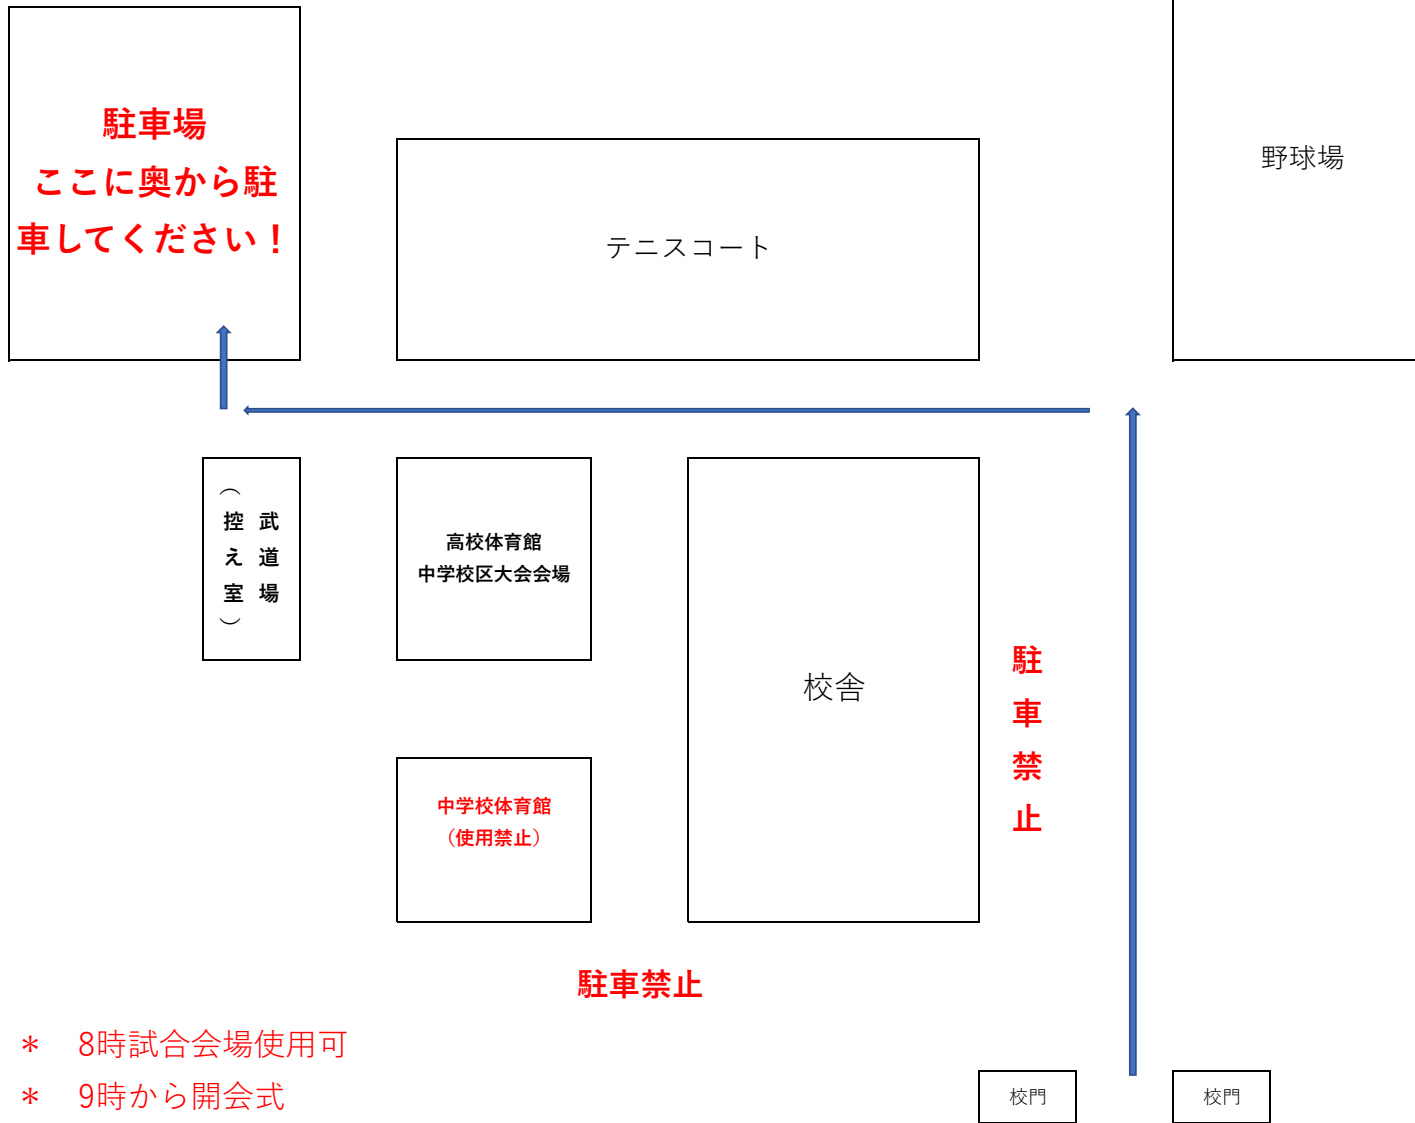

# 佐賀県中学校区別剣道大会駐車場

- \* 8時試合会場使用可
- \* 9時から開会式